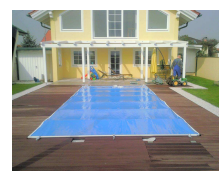

Rollschutzabdeckung FIRST CLASS Farben

Standard Solar (ohne Aufpreis)

Translucent (lichtdurchlässig, gratis Heizung, Wärmespeicherung)

Standard Himmelblau

Lichtundurchlässig, Algenschutz, Wärmespeicherung

Sonder Opalgrün (10% Aufpreis)

Lichtundurchlässig, Algenschutz, Wärmespeicherung

Sonder Weiss (10% Aufpreis)

Lichtundurchlässig, Algenschutz, Wärmespeicherung

Sonder Elfenbein (10% Aufpreis)

Lichtundurchlässig, Algenschutz, Wärmespeicherung